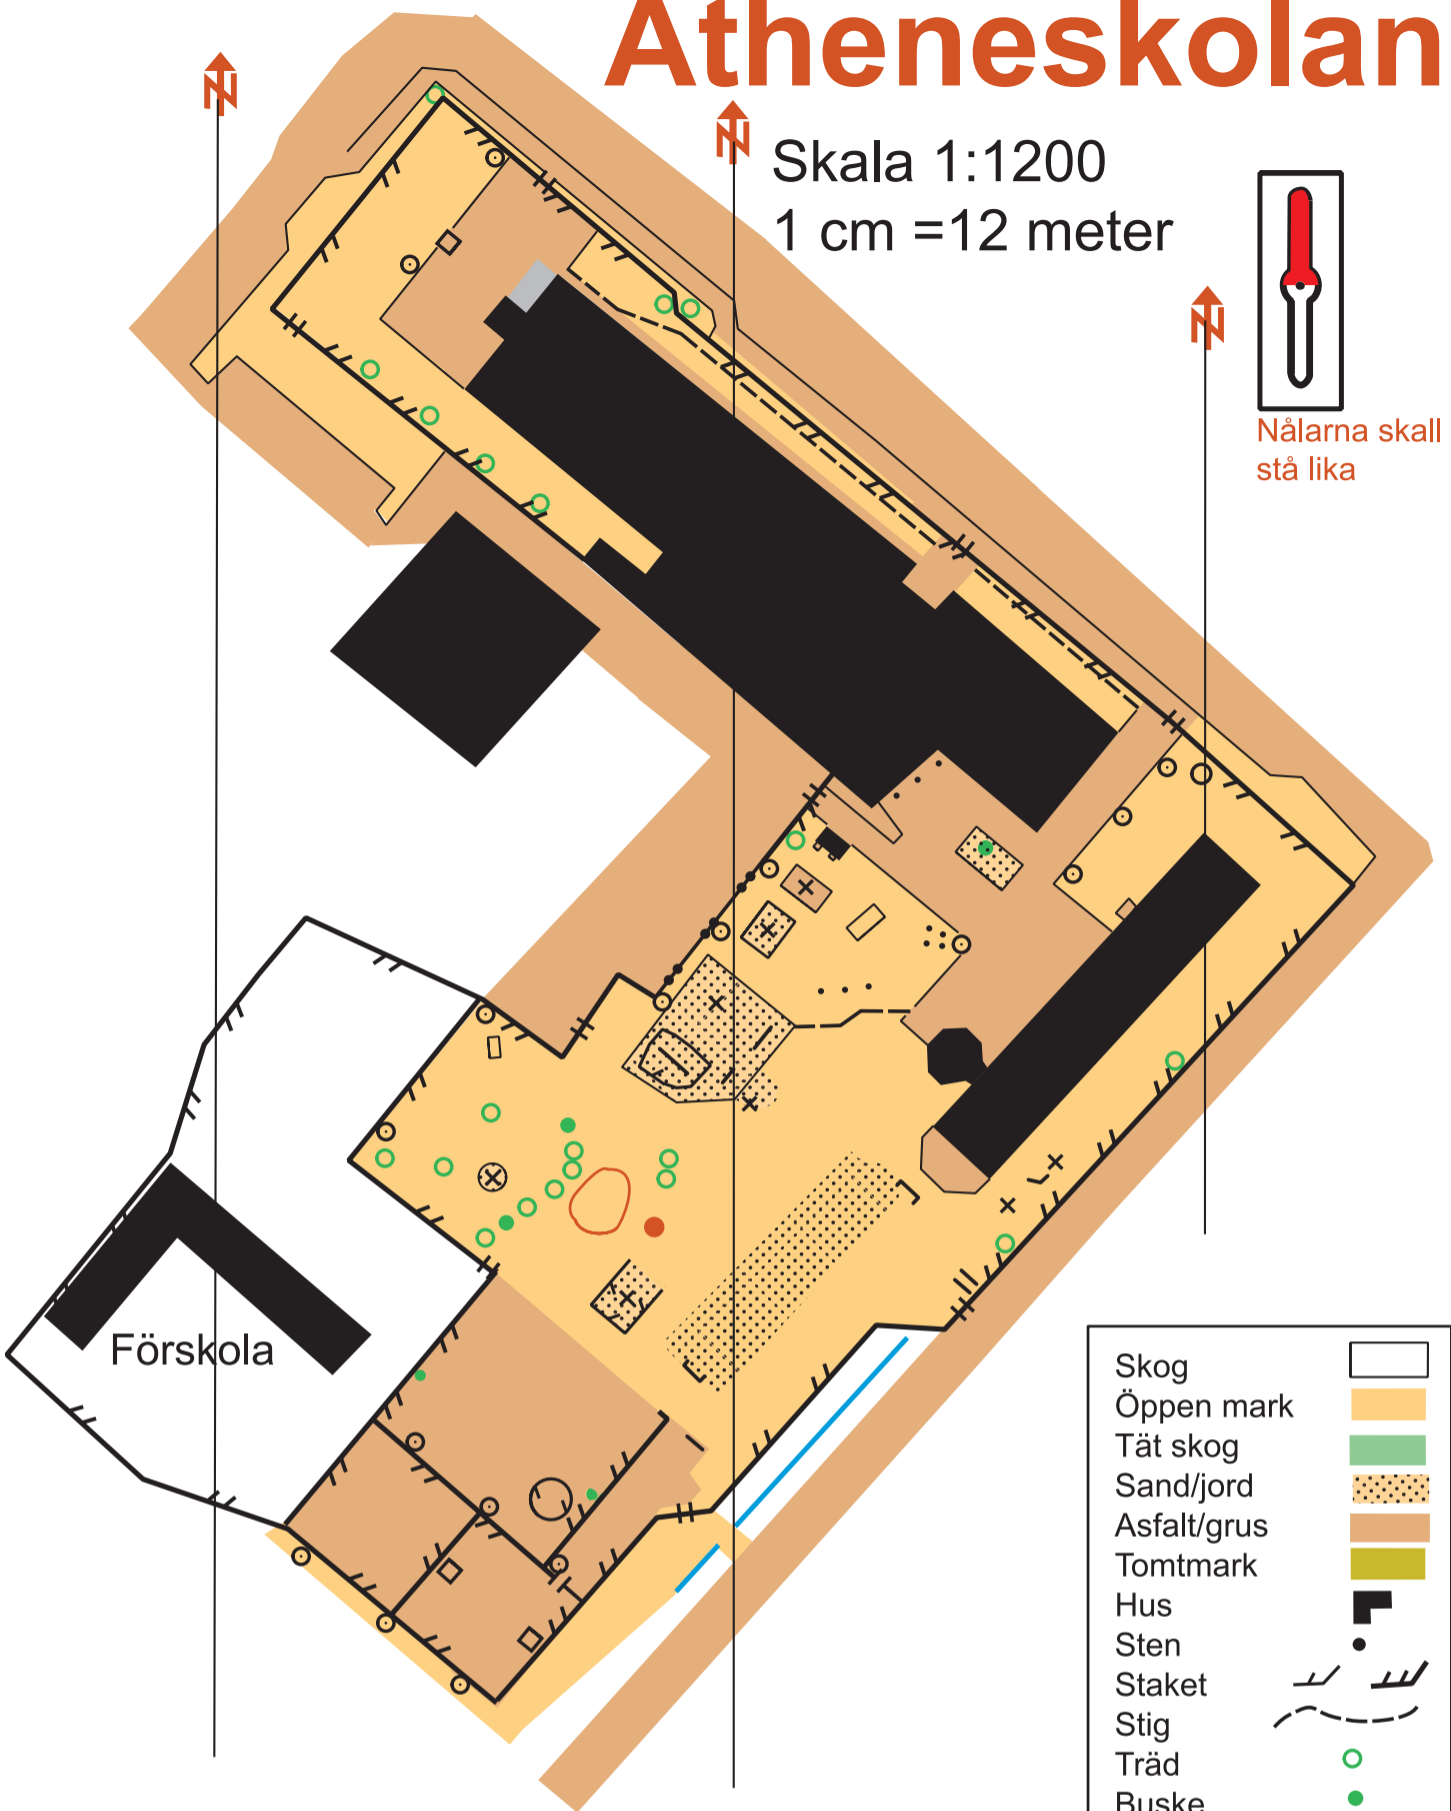

Atheneskolan

Skala 1:1200
1 cm = 12 meter

Nålarna skall
stå lika

KARTFAKTA

Upphovsrätt: Gotlands Orienteringsförbund
Karritare: Anders Nilsson
Kontakt: 0498-207066; orientering@gotsport.se
Hemsida: Gotlands Orienteringsförbund

Skog	
Öppen mark	
Tät skog	
Sand/jord	
Asfalt/grus	
Tomtmark	
Hus	
Sten	
Staket	
Stig	
Träd	
Buske	
Lyktstolpe	
Övrigt föremål	
Flaggstång	
Basketkorg	
Häck	
Höjd	