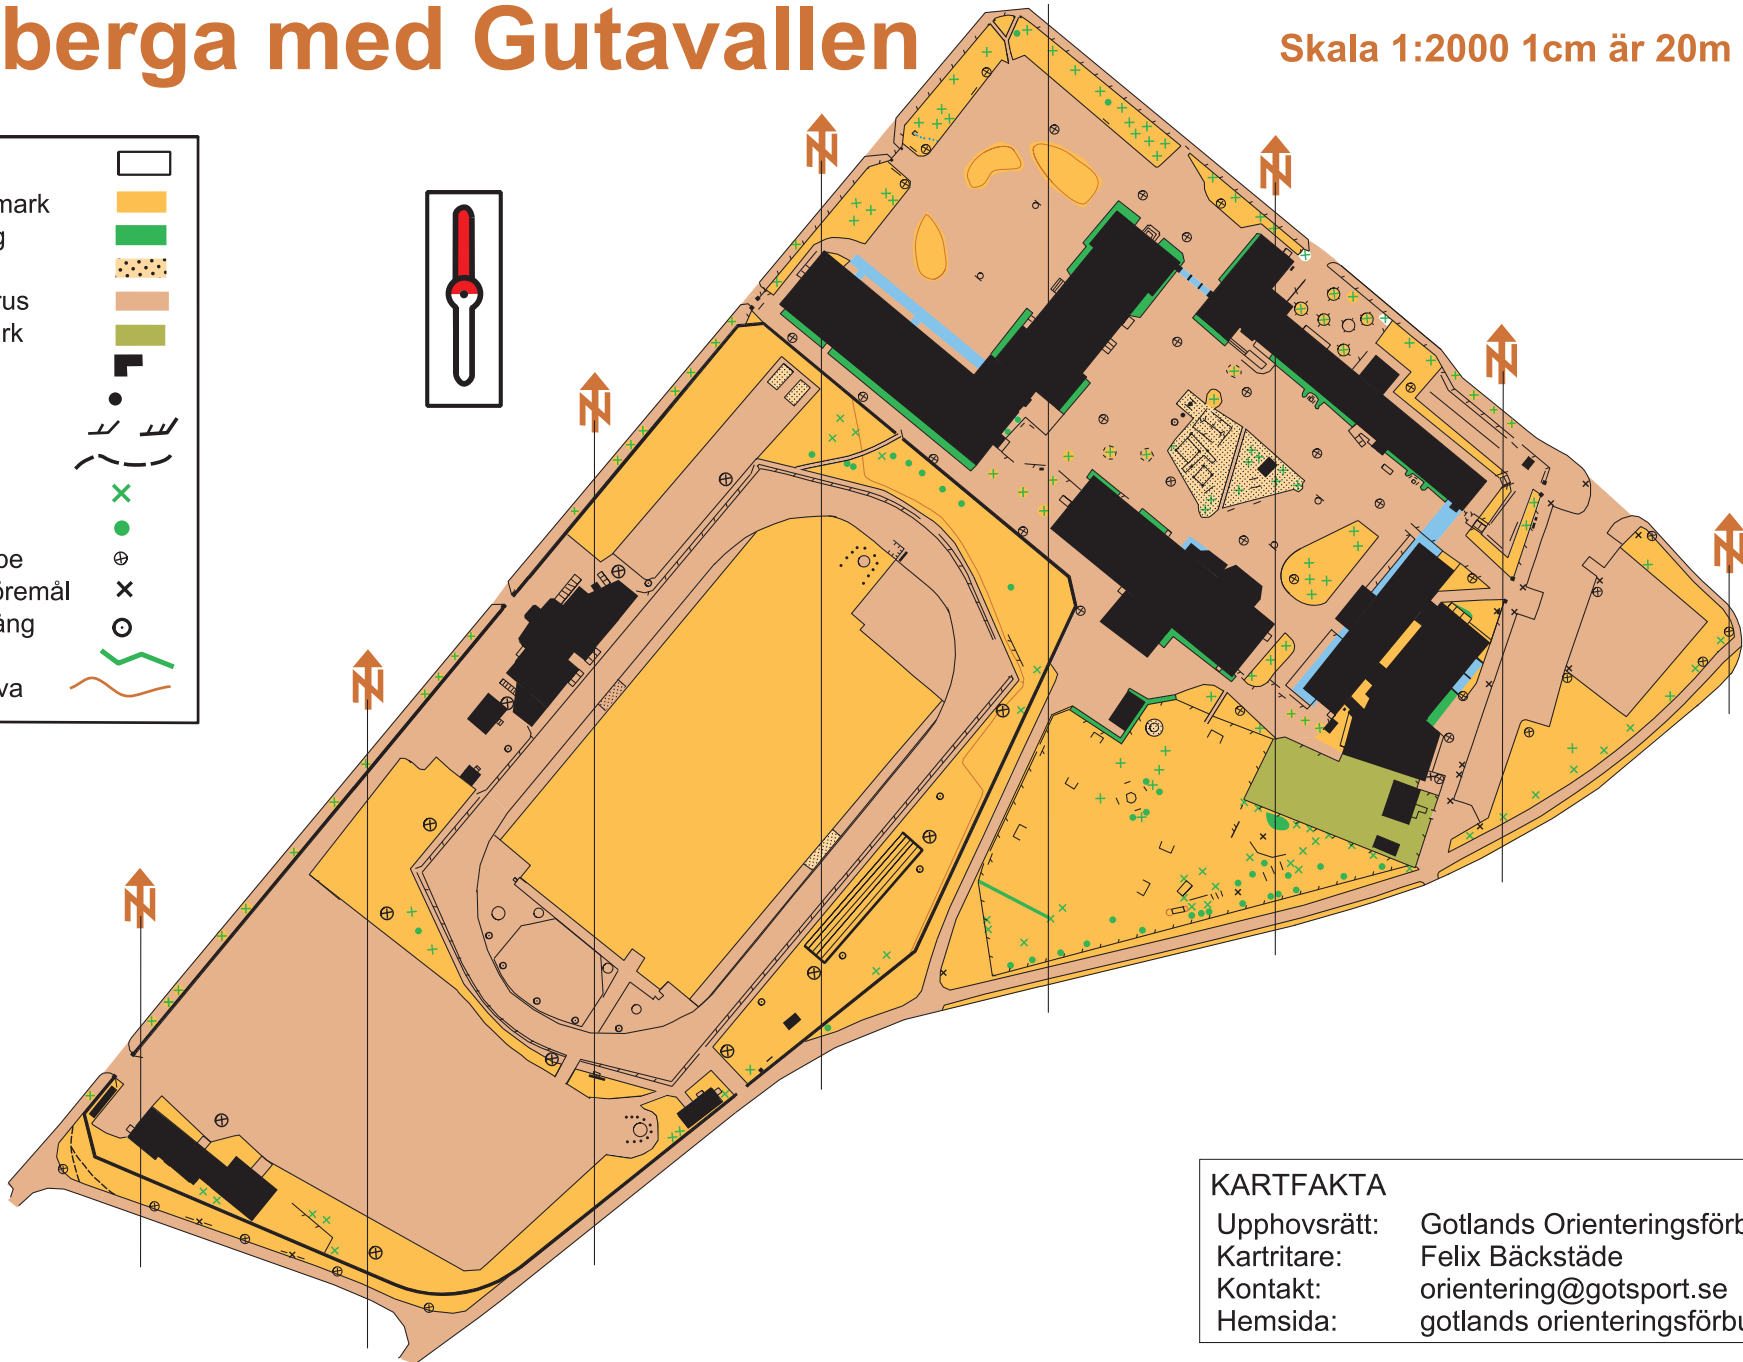

# Solberga med Gutavallen

Skala 1:2000 1cm är 20m

Skog	
Öppen mark	
Tät skog	
Sand	
Asfalt/grus	
Tomtmark	
Hus	
Sten	
Staket	
Stig	
Träd	
Buske	
Lyktstolpe	
Övrigt föremål	
Flaggstång	
Häck	
Höjdkurva	