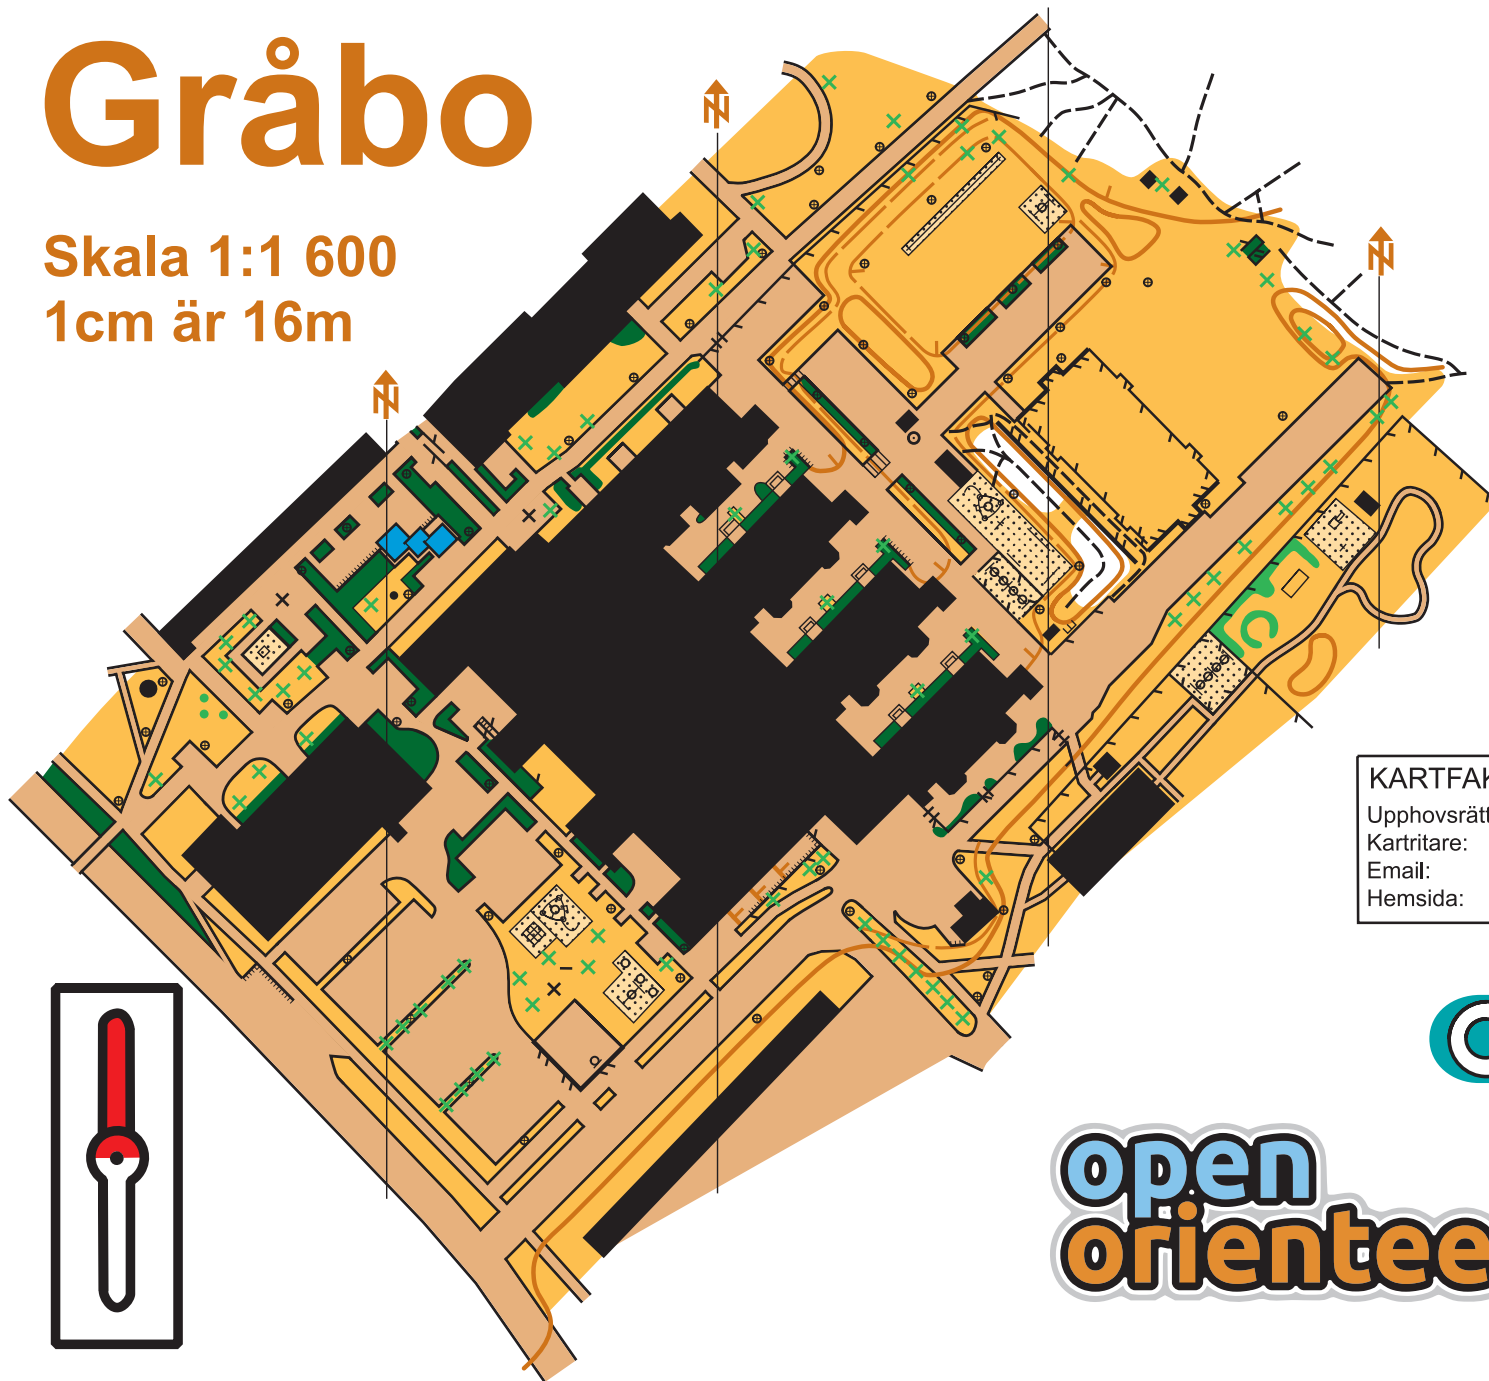

Gråbo

Skala 1:1 600
1cm är 16m

Skog	
Öppen mark	
Tät skog	
Sand	
Asfalt/grus	
Tomtmark	
Hus	
Sten	
Staket lågt	
Staket högt	
Stig	
Träd	
Övrigt föremål	
Flaggstång	
Häck	
Höjdkurva	

KARTFAKTA

Upphovsrätt: Gotlands Orienteringsförbund
Kartritare: Felix Bäckstäde
Email: orientering@gotsport.se
Hemsida: Gotlands Orienteringsförbund

open
orienteering