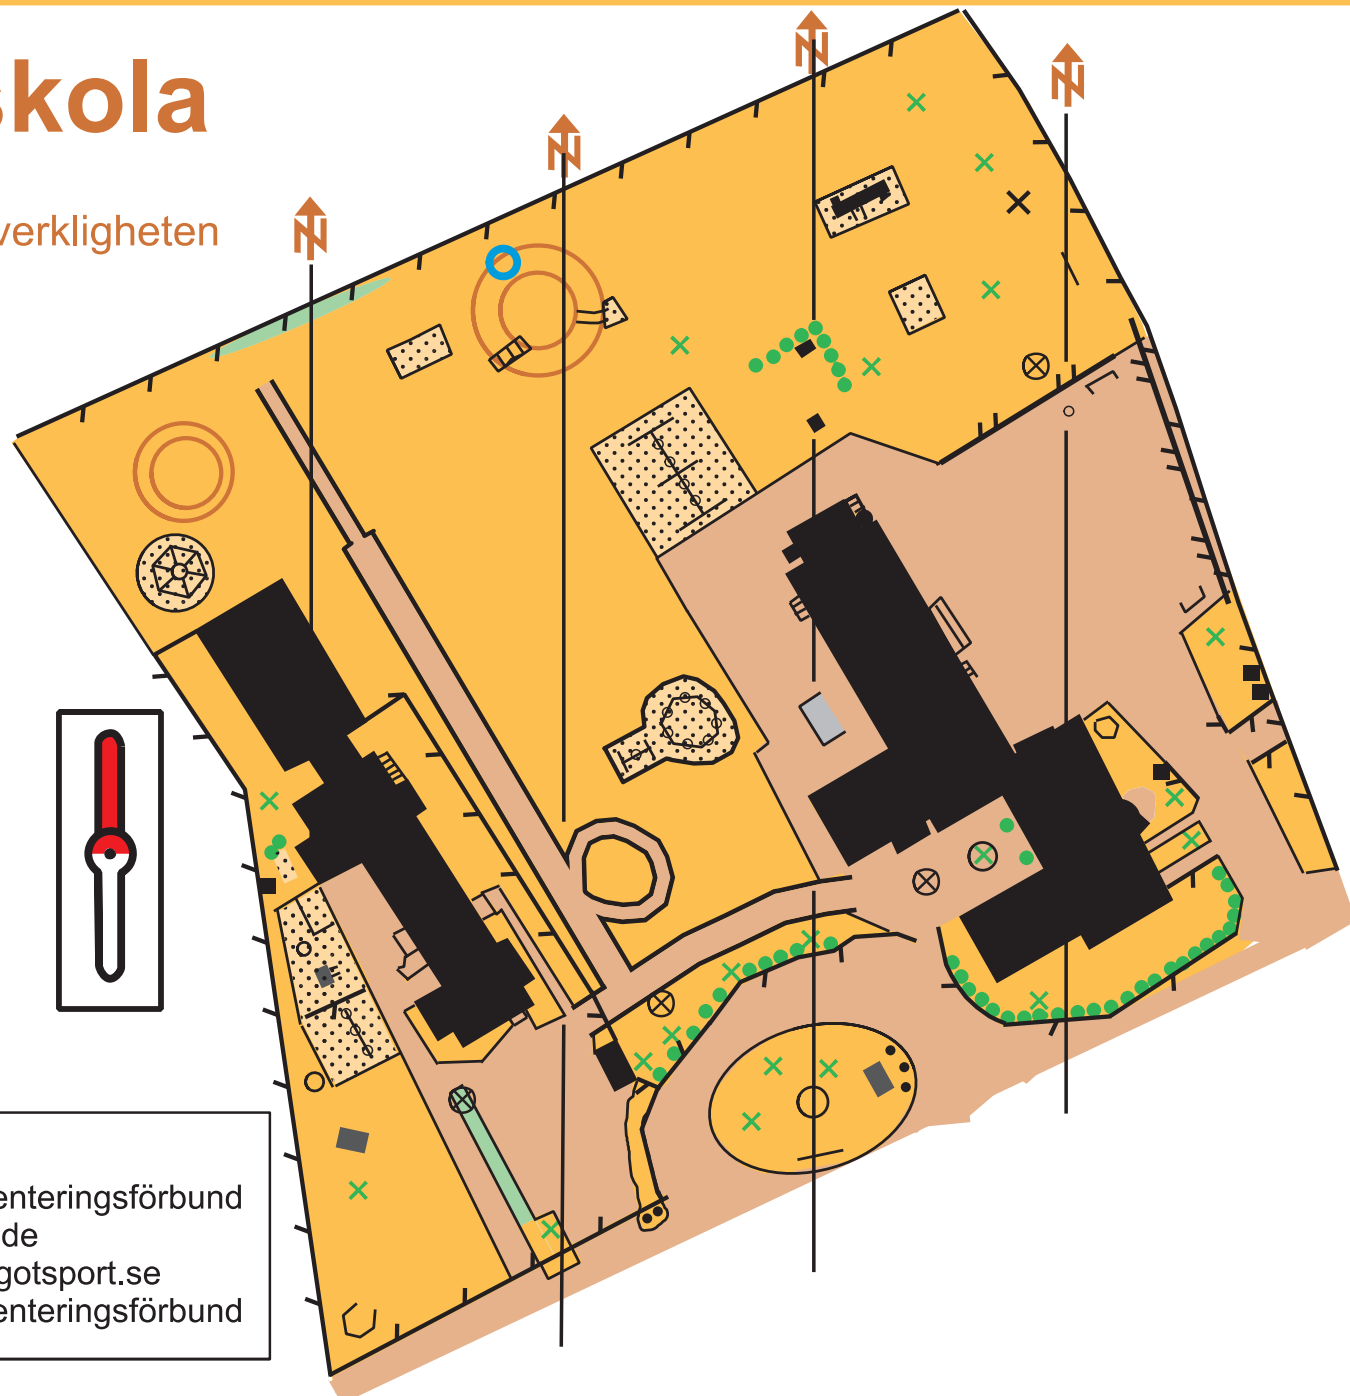

# Dalhem skola

Skala 1:900,

1cm på kartan är 9 m i verkligheten

Skog	
Öppen mark	
Tät skog	
Sand	
Asfalt/grus	
Tomtmark	
Hus	
Sten	
Staket	
Stig	
Träd	
Buske	
Lyktstolpe	
Övrigt föremål	
Flaggstång	
Häck	
Höjdkurva	