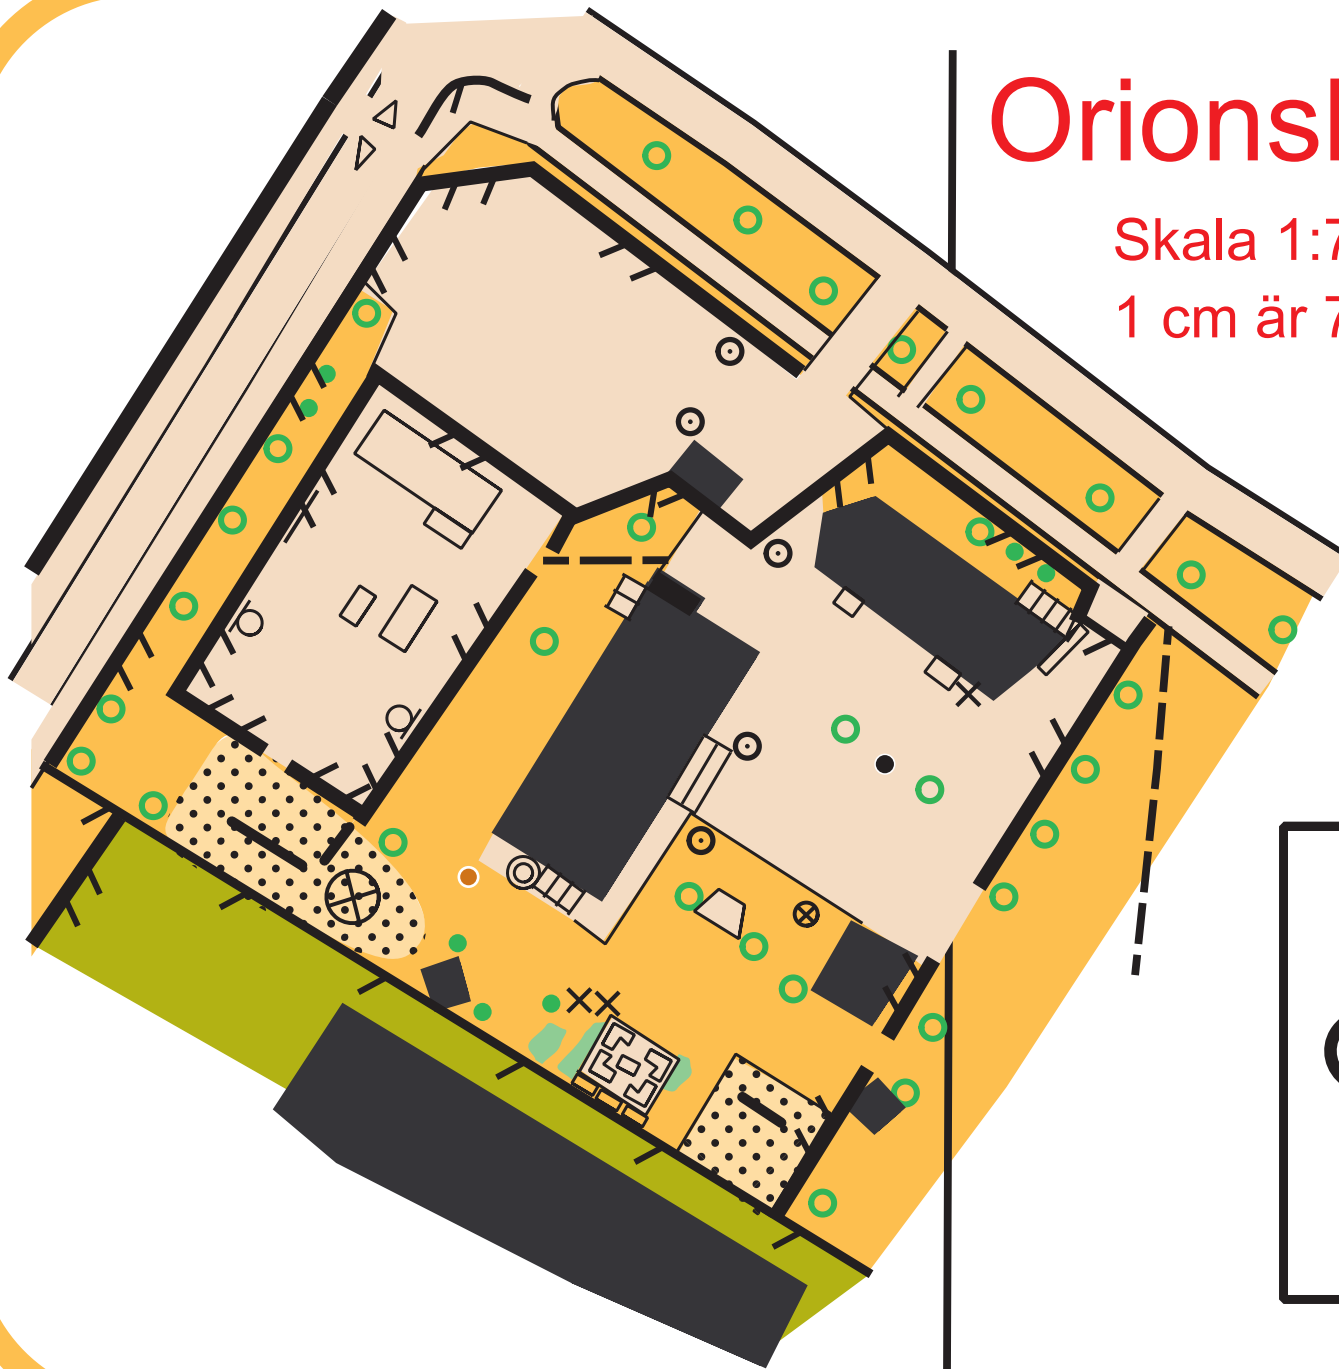

Orionskolan

Skala 1:700

1 cm är 7 meter

Skog	
Öppen mark	
Tät skog	
Sand	
Asfalt/grus	
Tomtmark	
Hus	
Sten	
Staket	
Stig	
Träd	
Buske	
Lyktstolpe	
Övrigt föremål	
Flaggstång	
Häck	
Höjd	

KARTFAKTA

Upphovsrätt: Gotlands Orienteringsförbund
Karritare: Anders Nilsson
Kontakt: orientering@gotsport.se
Hemsida: Gotlands Orienteringsförbund