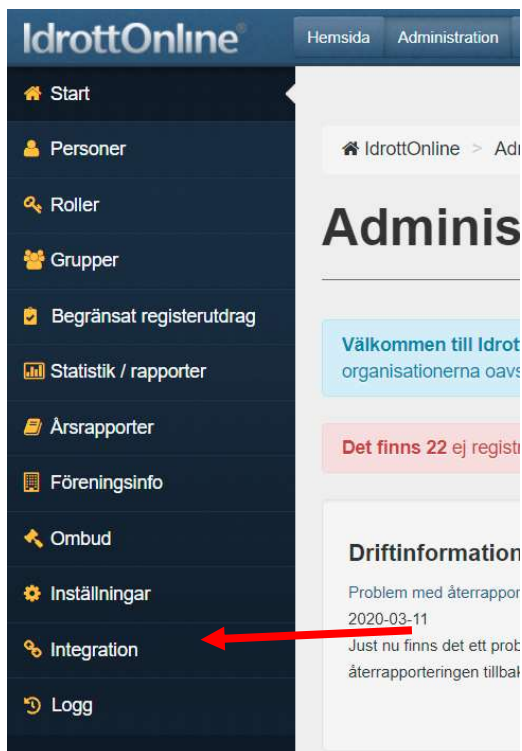

Öppna föreningens IdrottOnline-sida. Klicka på **hänglåset** för att starta inloggningen.

Skriv in användarnamn och ange lösenord, klicka på **Logga in**.

IdrottOnline®

Inloggning för Haninge SOK - Orientering

Användarnamn

Lösenord

Logga in

[Glömt lösenordet?](#)

Högst upp på sidan syns nu ett antal rubriker. Vilka rubriker som syns beror på vilka behörigheter du har i IdrottOnline och kan variera från person till person. För att kunna genomföra integrationen behöver du ha behörighet som administratör. Klicka på **Administration** i menyraden.

Nu visas ett antal rubriker i den vänstra delen av fönstret. Klicka på **Integration**.

Längst ner på sidan visas nu de integrationer som är aktiverade för närvarande. Klicka på **Integration – Inaktiverade integrationer**.

En lista över alla integrationer som är möjliga för föreningen visas. Den kan variera från förening till förening. Leta upp **UtbildningsPortal Orientering** och markera rutan så att den aktuella integrationen blir markerad.