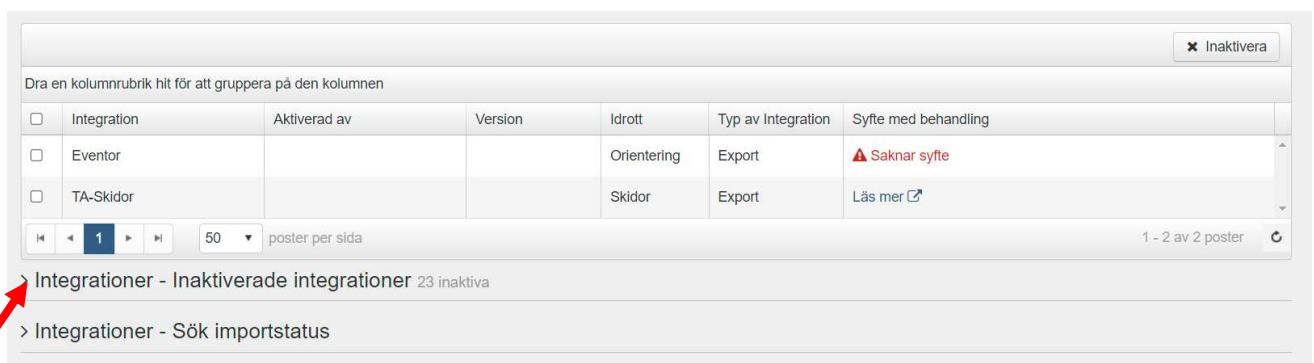

Öppna föreningens IdrottOnline-sida. Klicka på **hänglåset** för att starta inloggningen.

Skriv in användarnamn och ange lösenord, klicka på **Logga in**.

IdrottOnline®

Inloggning för Haninge SOK - Orientering

Användarnamn

Lösenord

Logga in

[Glömt lösenordet?](#)

Högst upp på sidan syns nu ett antal rubriker. Vilka rubriker som syns beror på vilka behörigheter du har i IdrottOnline och kan variera från person till person. För att kunna genomföra integrationen behöver du ha behörighet som administratör. Klicka på **Administration** i menyraden.

Nu visas ett antal rubriker i den vänstra delen av fönstret. Klicka på **Integration**.

Längst ner på sidan visas nu de integrationer som är aktiverade för närvarande. Klicka på **Integration – Inaktiverade integrationer**.

En lista över alla integrationer som är möjliga för föreningen visas. Den kan variera från förening till förening. Leta upp **UtbildningsPortal Orientering** och markera rutan så att den aktuella integrationen blir markerad.