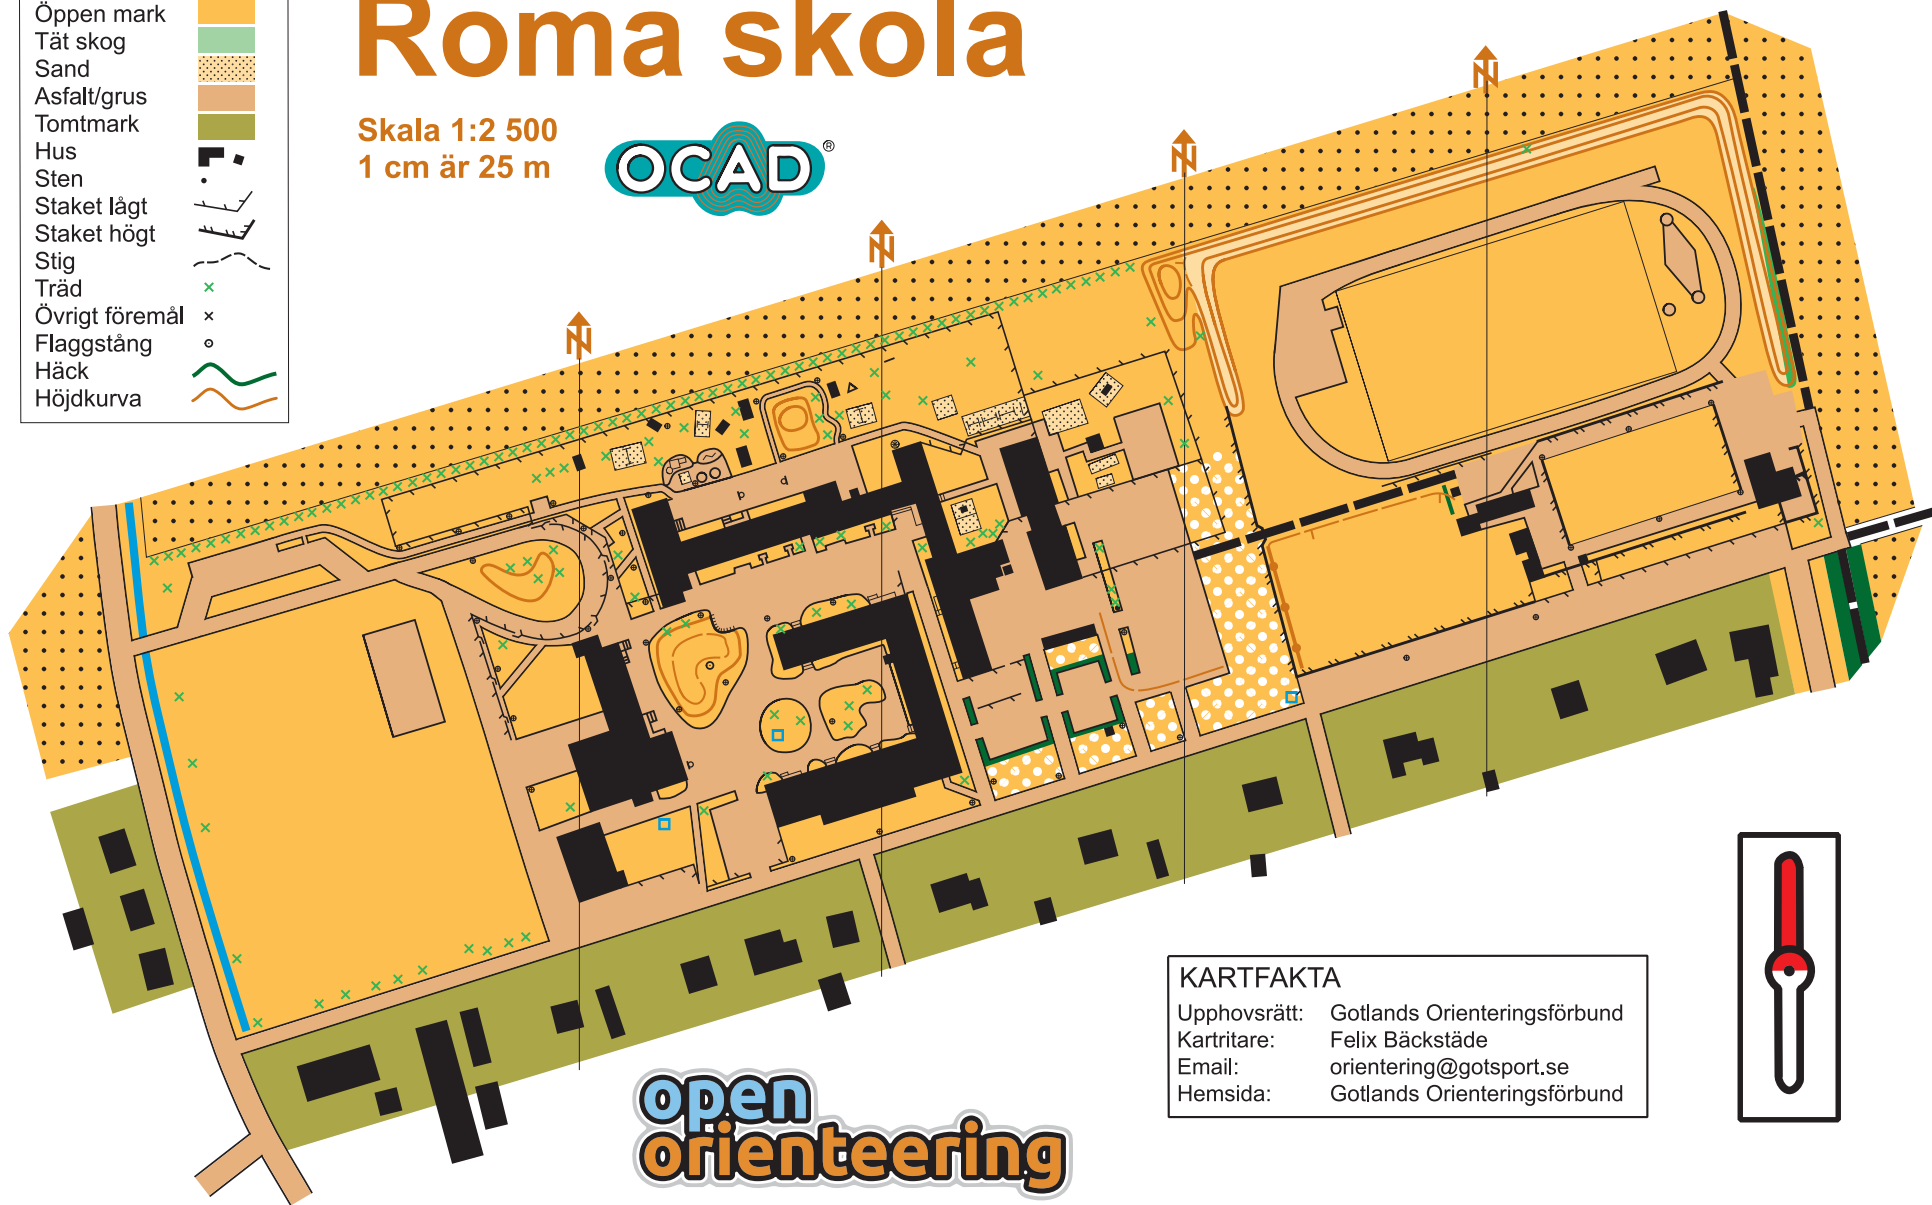

Roma skola

Skala 1:2 500
1 cm är 25 m

Skog	
Öppen mark	
Tät skog	
Sand	
Asfalt/grus	
Tomtmark	
Hus	
Sten	
Staket lågt	
Staket högt	
Stig	
Träd	
Övrigt föremål	
Flaggstång	
Häck	
Höjdkurva	

open
orienteering