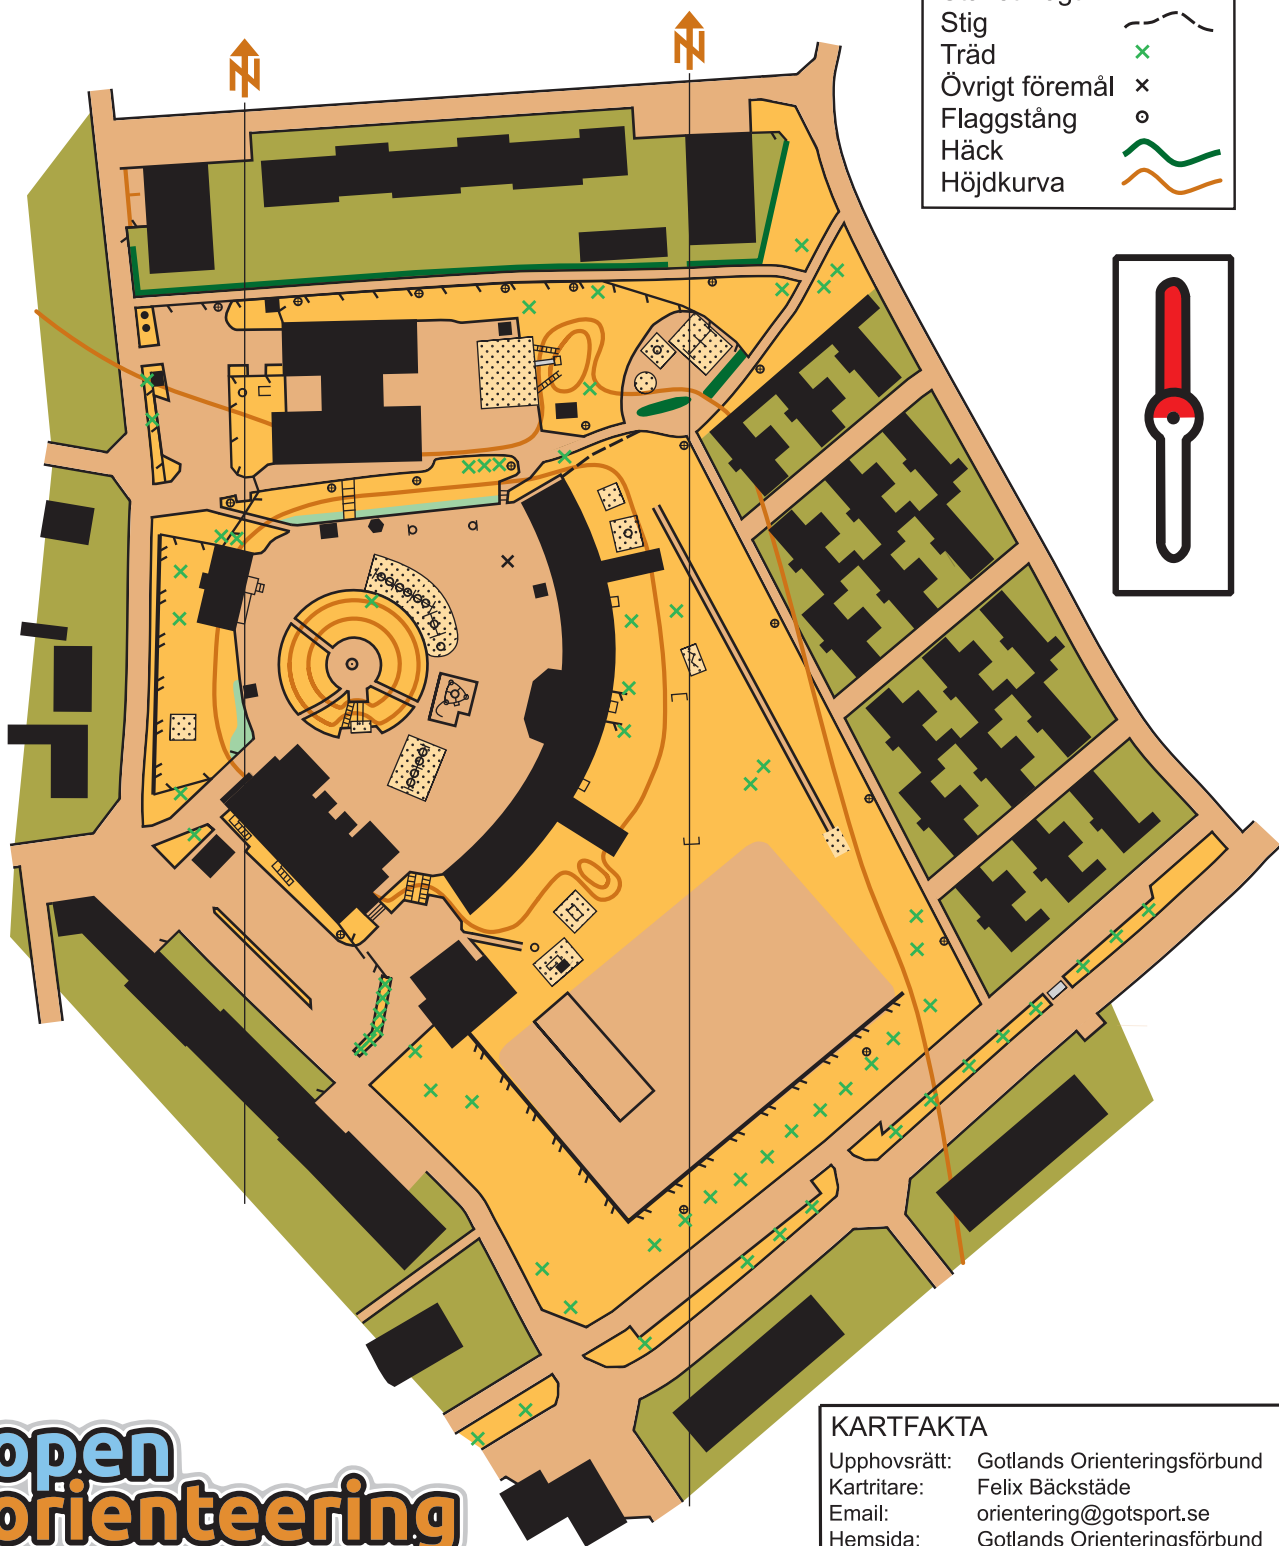

Lyckåker

Skala 1:1 700

1 cm är 17 m

Skog	
Öppen mark	
Tät skog	
Sand	
Asfalt/grus	
Tomtmark	
Hus	
Sten	
Staket lågt	
Staket högt	
Stig	
Träd	
Övrigt föremål	
Flaggstång	
Häck	
Höjdkurva	

open
orientering

KARTFAKTA