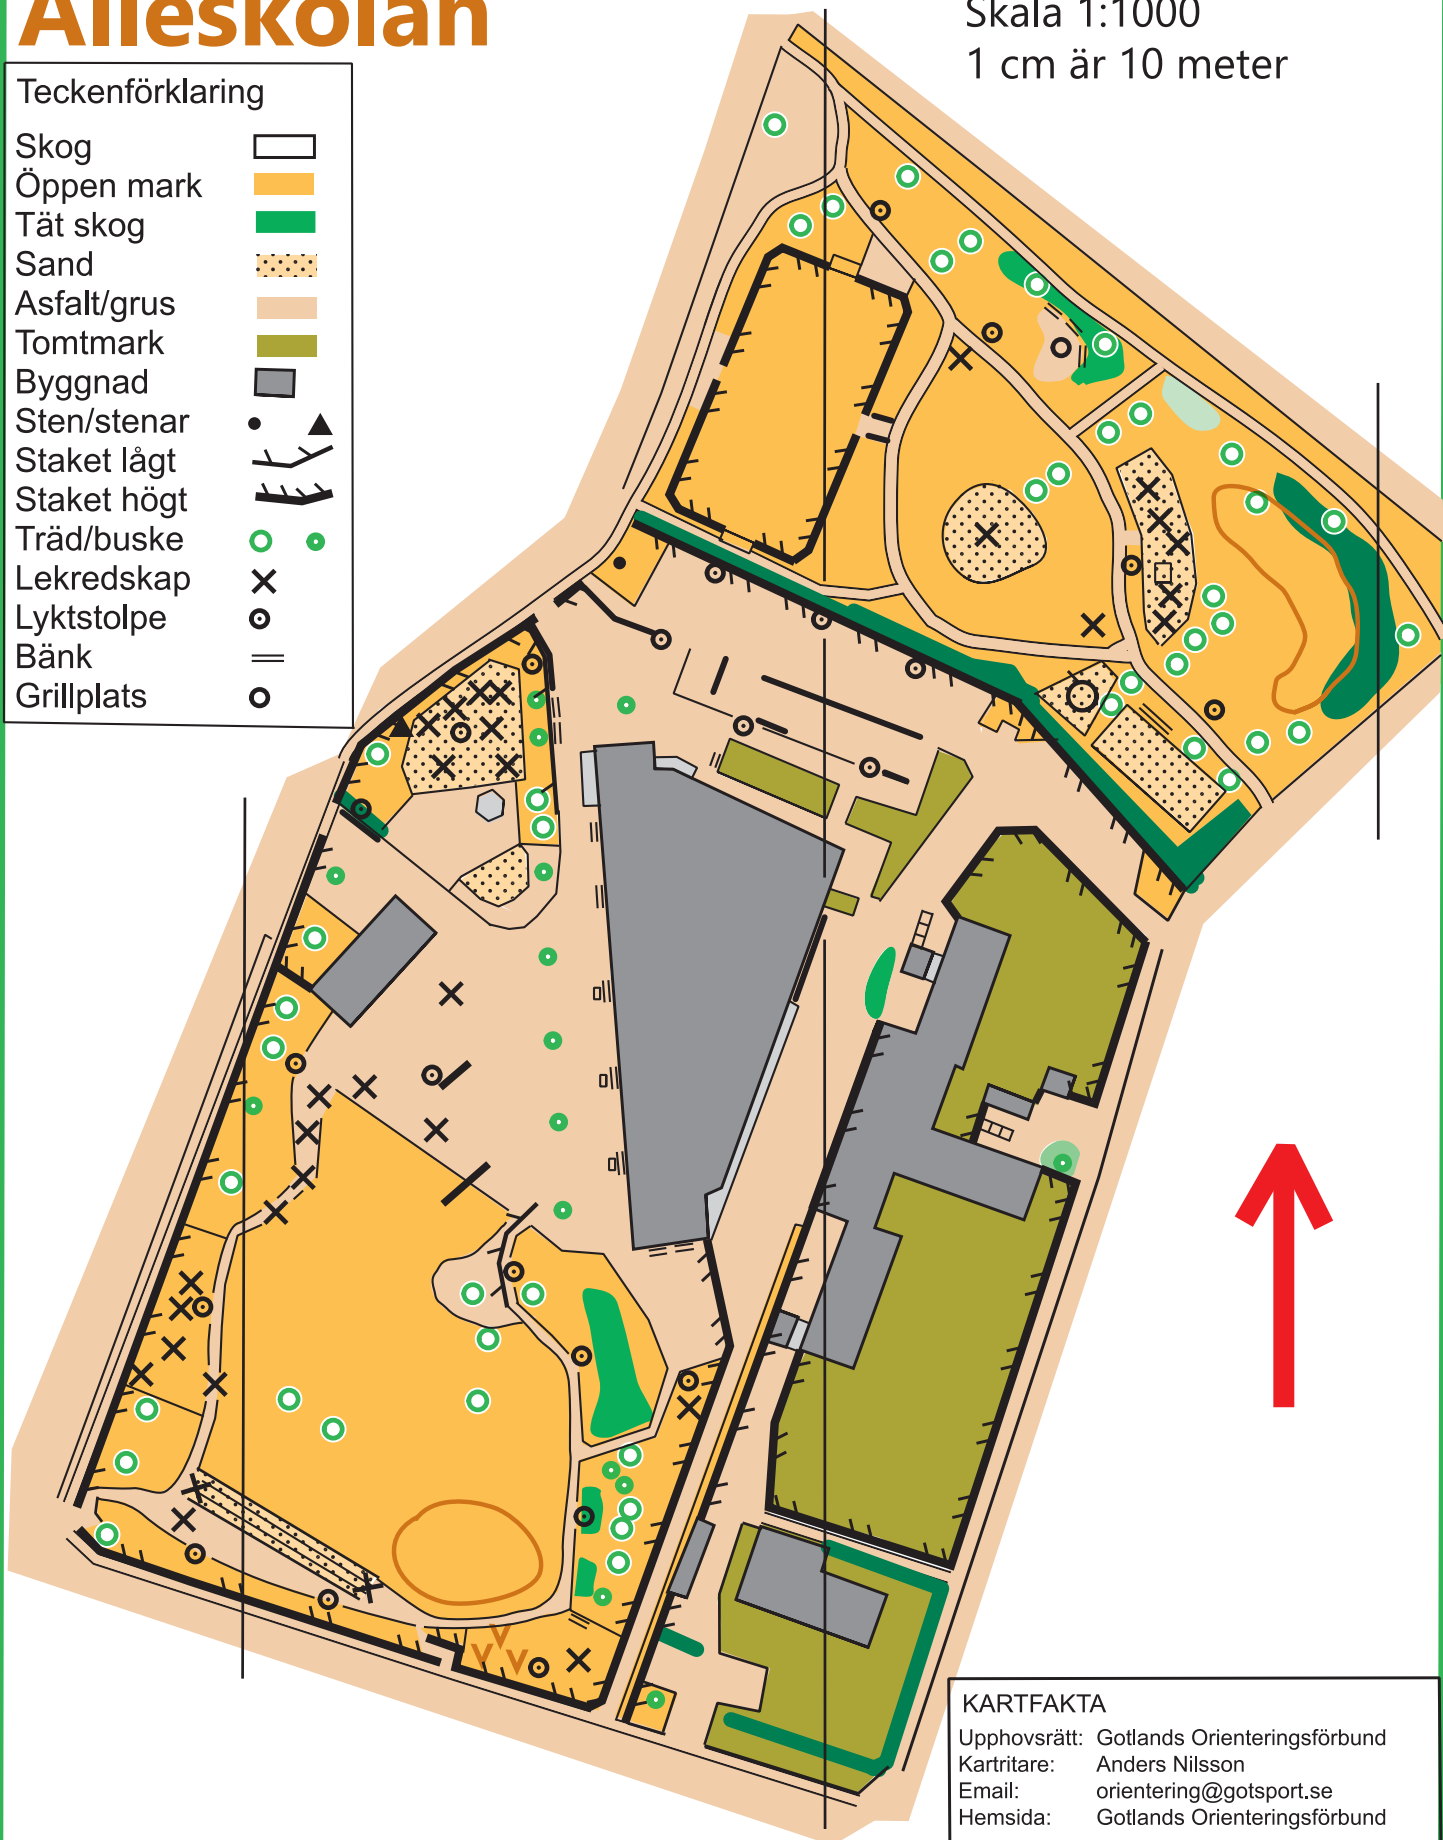

# Alléskolan

Skala 1:1000  
1 cm är 10 meter

## Teckenförklaring

Skog	
Öppen mark	
Tät skog	
Sand	
Asfalt/grus	
Tomtmark	
Byggnad	
Sten/stenar	
Staket lågt	
Staket högt	
Träd/buske	
Lekredskap	
Lyktstolpe	
Bänk	
Grillplats	