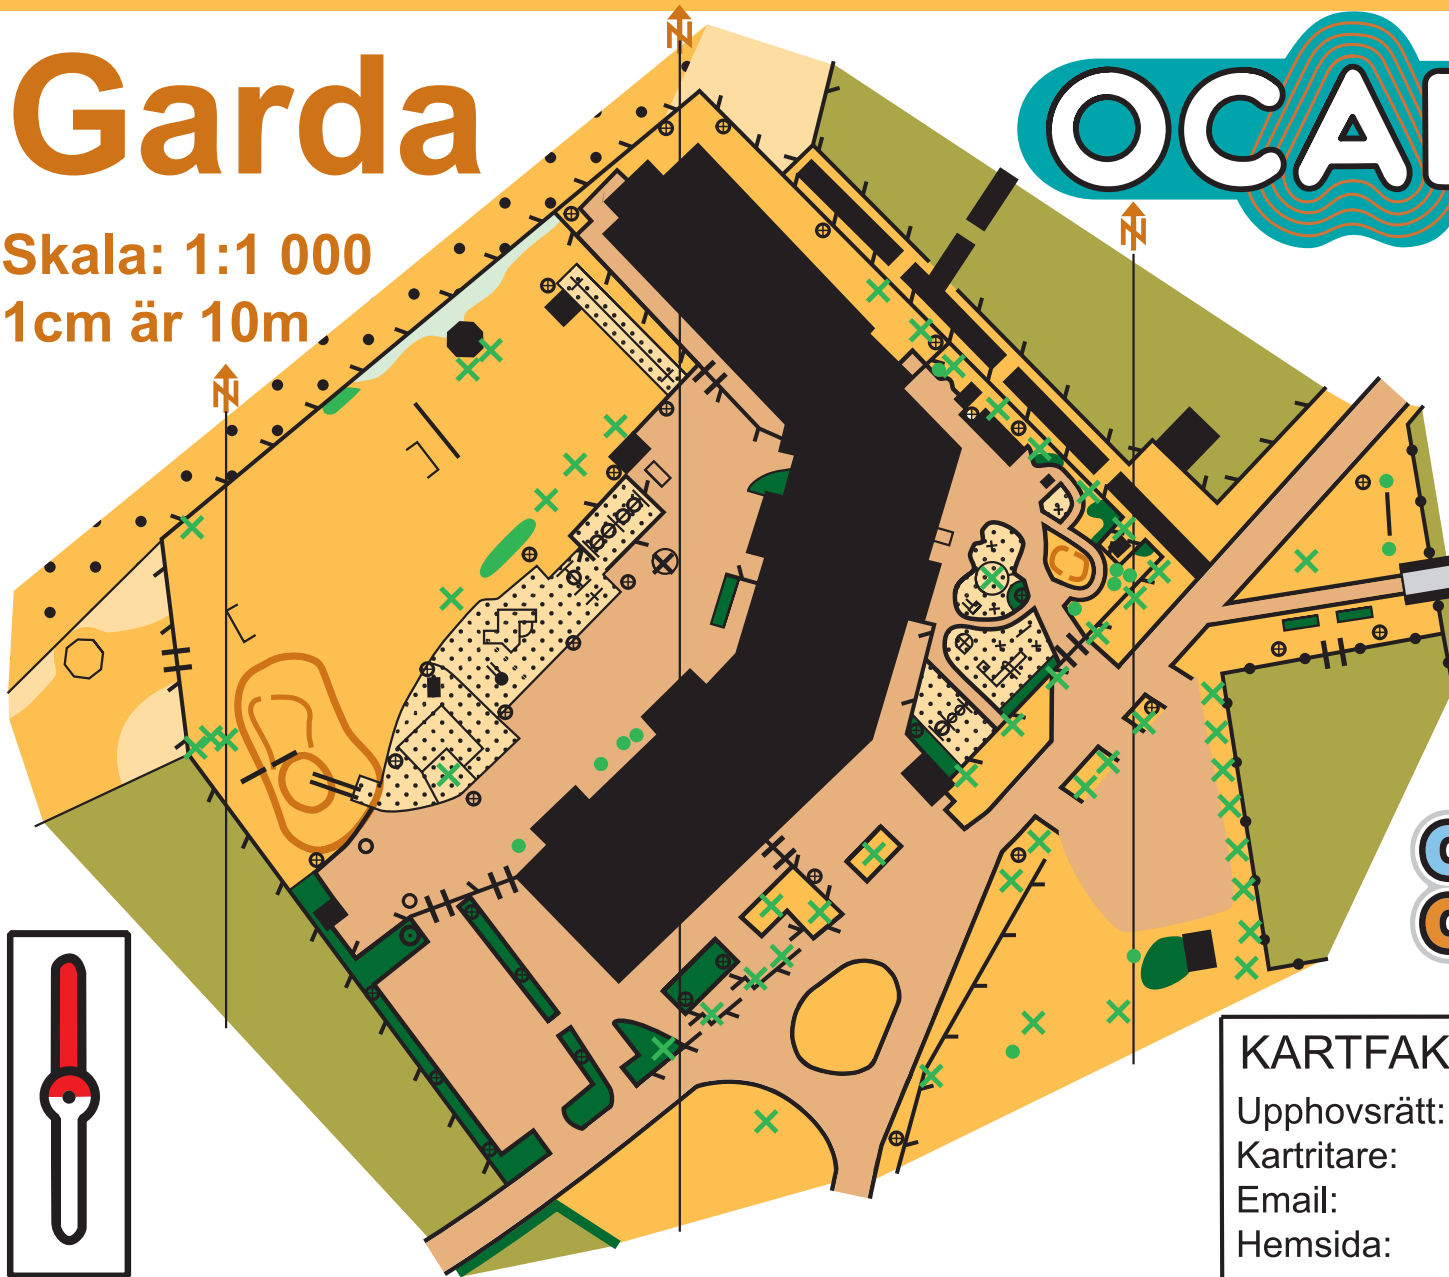

Garda

Skala: 1:1 000

1cm är 10m

Skog	
Öppen mark	
Tät skog	
Sand	
Asfalt/grus	
Tomtmark	
Hus	
Sten	
Staket lågt	
Staket högt	
Stig	
Träd	
Övrigt föremål	
Flaggstång	
Häck	
Höjdkurva	

open orienteering

KARTFAKTA	
Upphovsrätt:	Gotlands Orienteringsförbund
Kartritare:	Felix Bäckstäde
Email:	orientering@gotsport.se
Hemsida:	Gotlands Orienteringsförbund